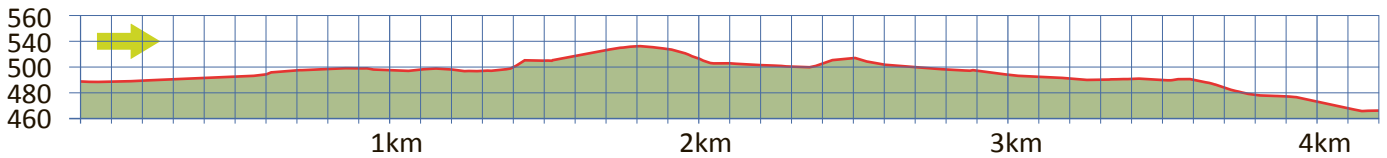

SIGELSRÜTI

16

8625 GOSSAU

4.2 km

m.ü.M.

Gossau Ernst-Brugger-Platz

Gossau Ernst-Brugger-Platz:

Bus 862, 845

Schöne Aussicht auf Gossau und die Berge

Einkehrmöglichkeiten im Dorf