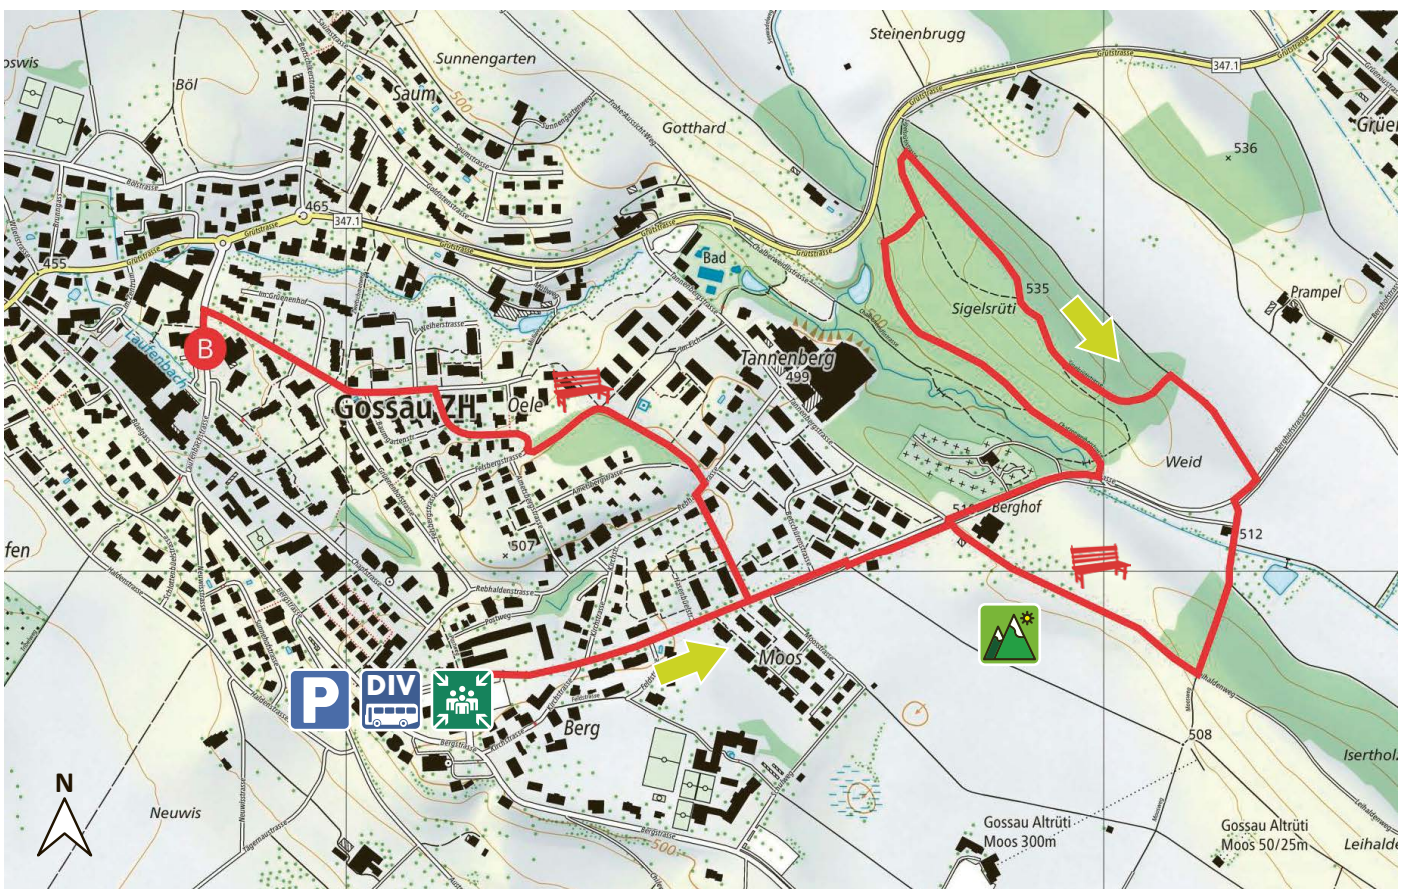

SIGELSRÜTI

16

8625 GOSSAU

4.2 km

m.ü.M.

Gossau Ernst-Brugger-Platz

Gossau Ernst-Brugger-Platz:

Bus 862, 845

Schöne Aussicht auf Gossau und die Berge

Einkehrmöglichkeiten im Dorf